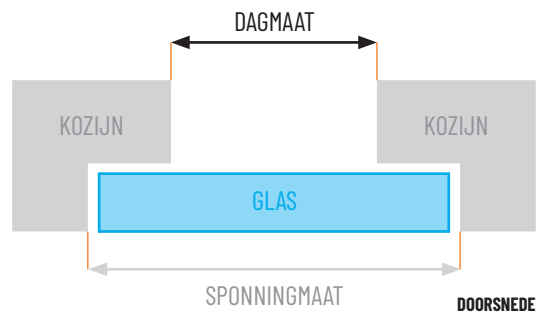

# INMETEN CONFORGLACE®

OM UW GLAS TE BESTELLEN, MOET U DE JUISTE GLASMAAT BEPALEN. DEZE MAAT VERSCHILT PER TOEPASSING. U MEET DE GLASMAAT IN MILIMETERS (MM). DE MONTAGE IS UW EIGEN VERANTWOORDELIJKHEID. BIJ AFWIJKINGEN OF TWIJFELS BIJ HET OPMETEN ALTIJD EVEN CONTACT OPNEMEN MET ONZE KLANTENSERVICE VIA [INFO@GLASKONING.BE](mailto:INFO@GLASKONING.BE) OF +31 318 763 900.

## STAP 1 BREEDTE

Meet de **sponningmaat** in de breedte - minus 7 mm.

## STAP 1 BREEDTE