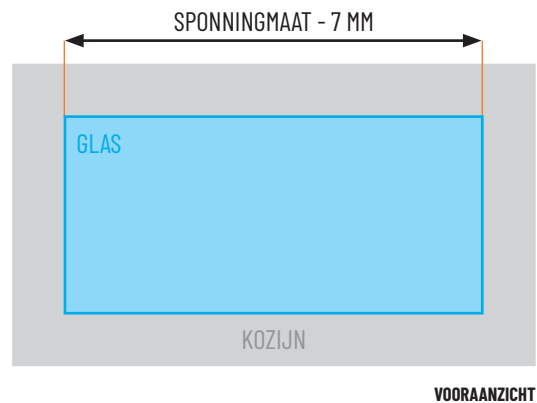

STAP 1 BREEDTE